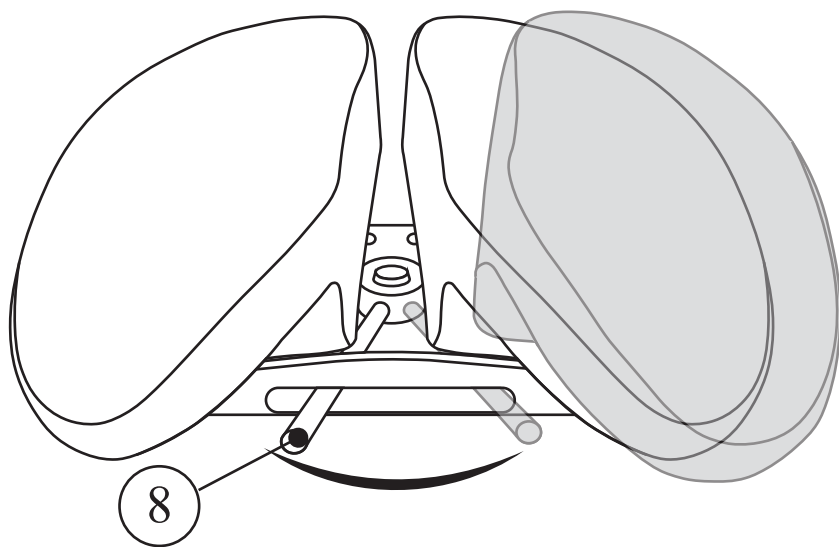

ПАСПОРТ ИЗДЕЛИЯ

Mercury Balance+

ИНСТРУКЦИЯ ПО СБОРКЕ СТУЛА

1. Установите колеса (1) в основание стула (2) и опустите собранную конструкцию на пол.
2. Разместите газлифт (3) в центральное отверстие (4) на собранном основании стула.
3. Расположите сиденье стула (5) на газлифте.

РУКОВОДСТВО ПО ЭКСПЛУАТАЦИИ СТУЛА

- ⑥ Рычаг регулировки угла наклона сиденья
- ⑦ Рычаг регулировки высоты сиденья
- ⑧ Зажимной рычаг

Для того, чтобы изменить положение сидений, сдвиньте рычаг вправо, расположите сиденья на комфортной для вас ширине и верните рычаг в первоначальное положение.