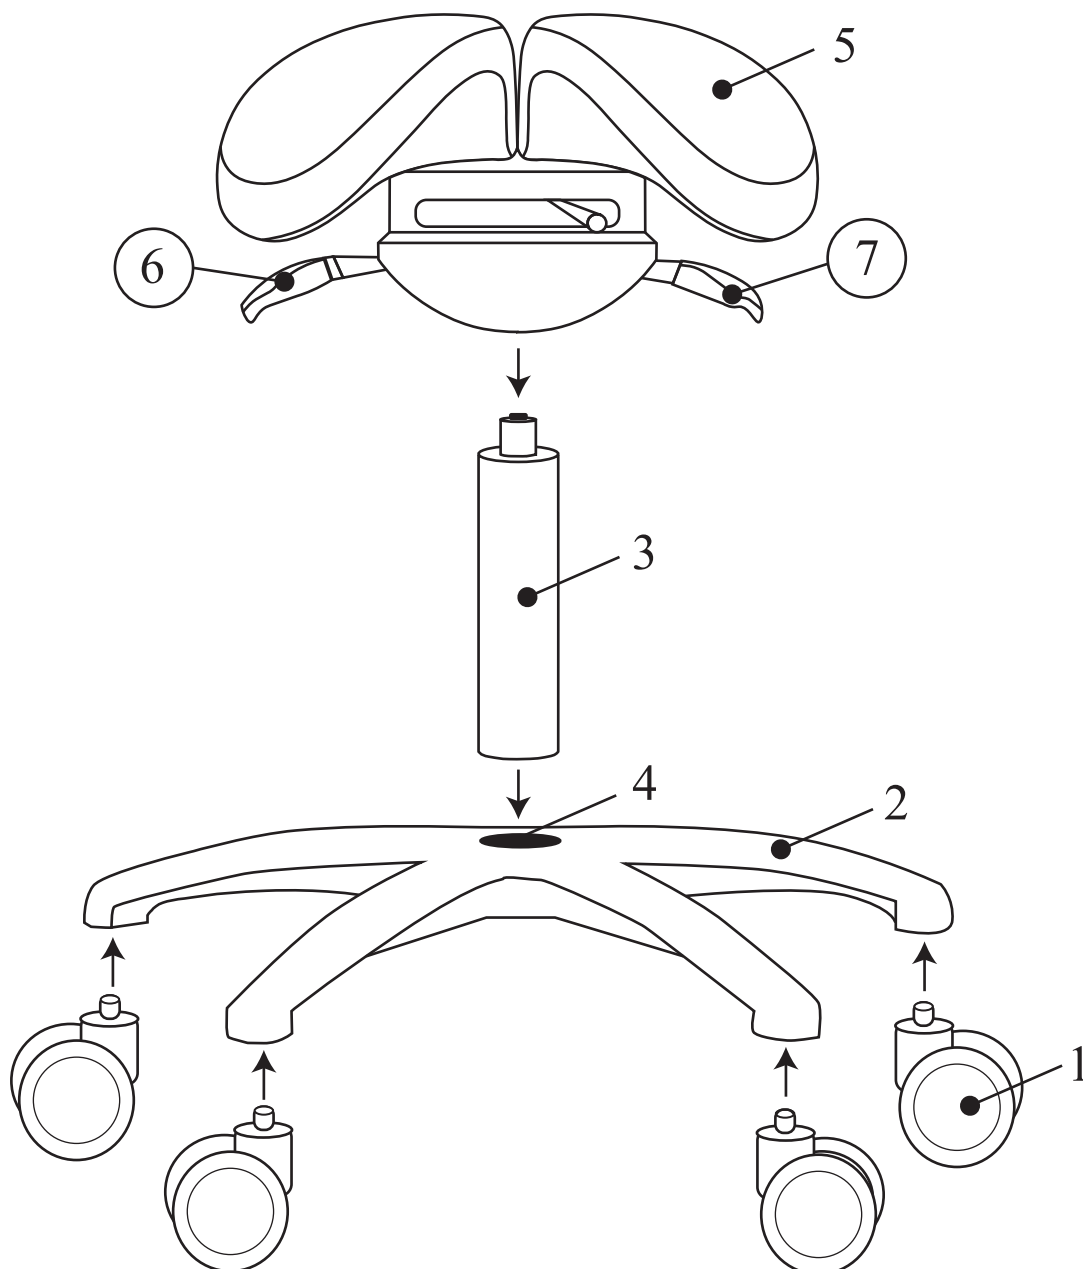

ПАСПОРТ ИЗДЕЛИЯ

Mercury Balance+

ИНСТРУКЦИЯ ПО СБОРКЕ СТУЛА

1. Установите колеса (1) в основание стула (2) и опустите собранную конструкцию на пол.
2. Разместите газлифт (3) в центральное отверстие (4) на собранном основании стула.
3. Расположите сиденье стула (5) на газлифте.

РУКОВОДСТВО ПО ЭКСПЛУАТАЦИИ СТУЛА

- ⑥ Рычаг регулировки угла наклона сиденья
- ⑦ Рычаг регулировки высоты сиденья
- ⑧ Зажимной рычаг

Для того, чтобы изменить положение сидений, сдвиньте рычаг вправо, расположите сиденья на комфортной для вас ширине и верните рычаг в первоначальное положение.